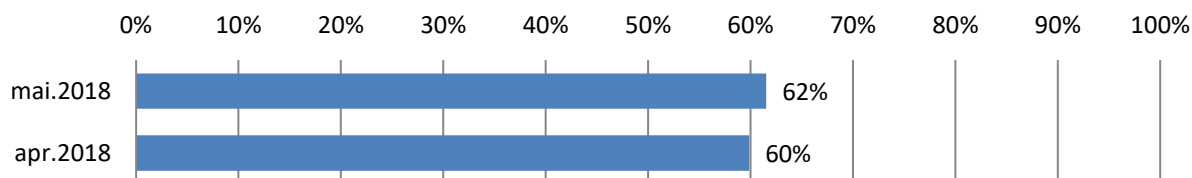

Mobiltelefon og nettbrett