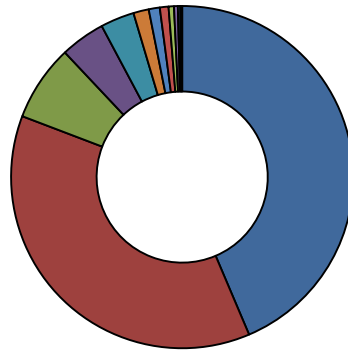

Besøk per kanal