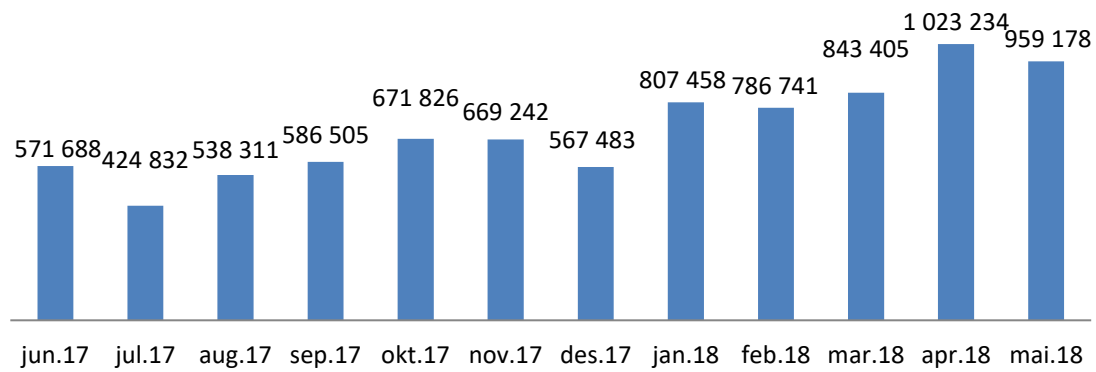

Innlogginger til tjenester

helsenorge.no