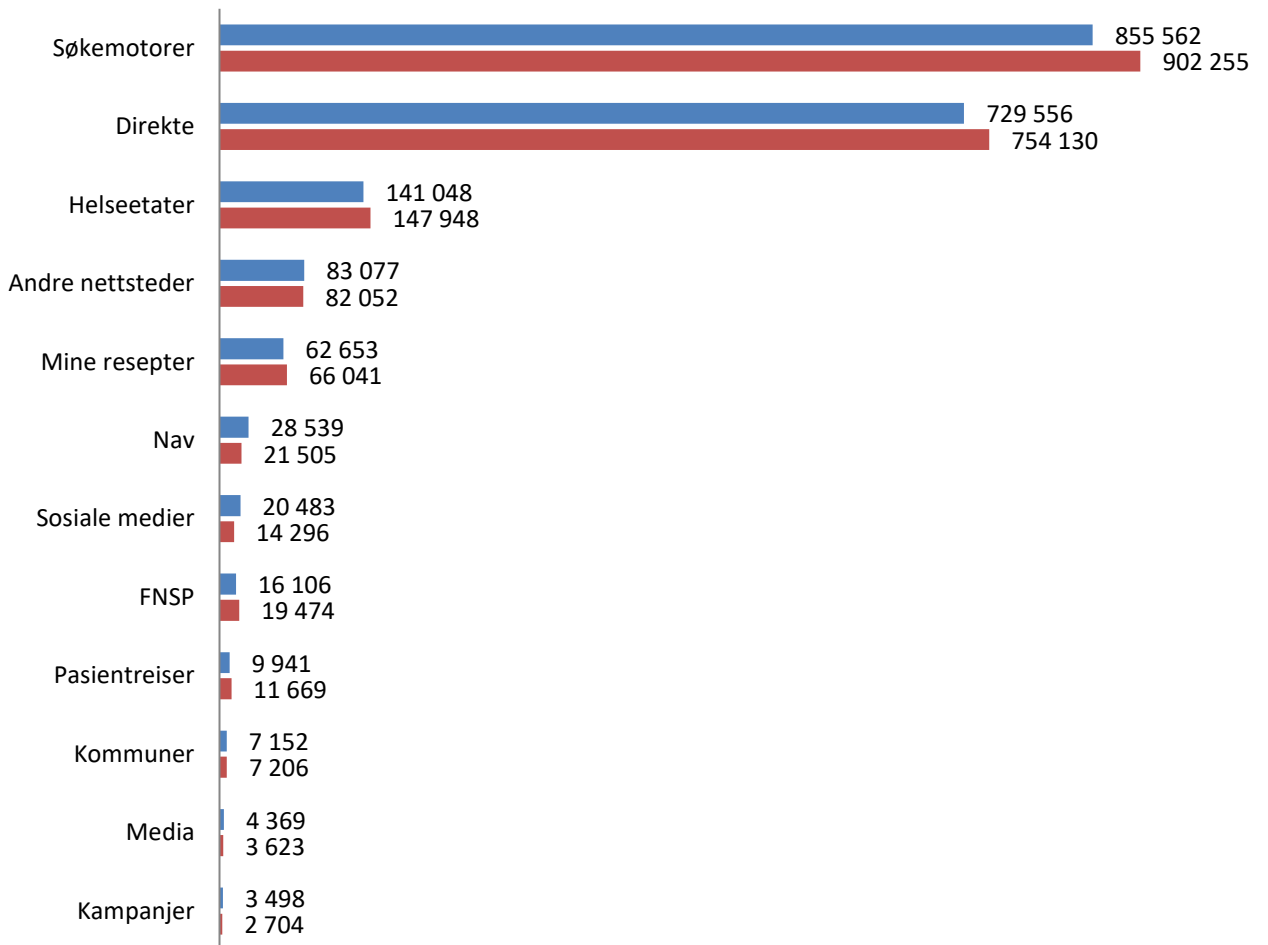

- Søkemotorer
- Direkte
- Helseetater
- Andre nettsteder
- Mine resepter
- Nav
- Sosiale medier
- FNSP
- Pasientreiser
- Kommuner
- Media
- Kampanjer

■ Mai ■ April