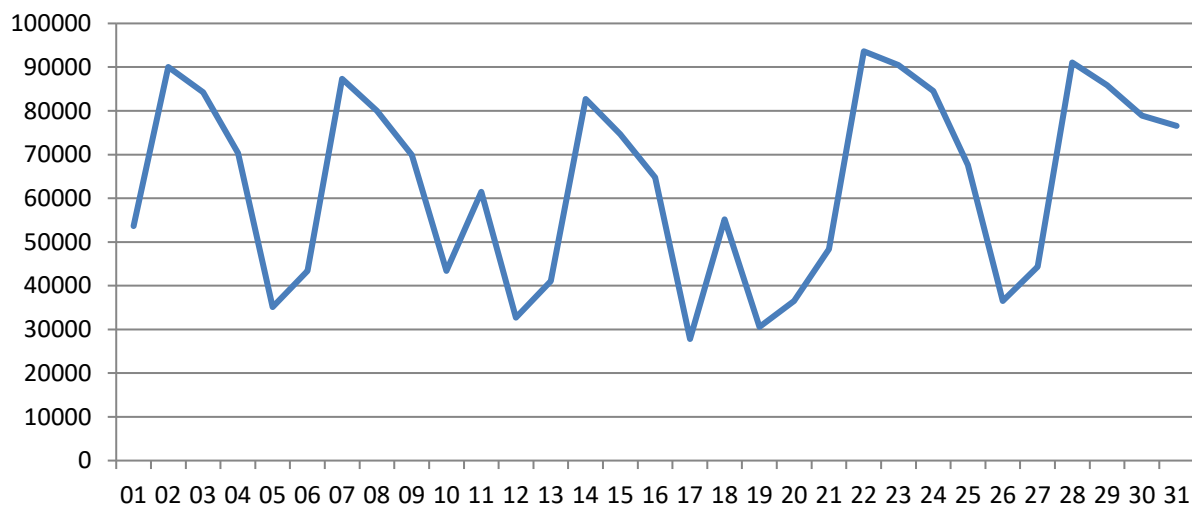

# Månedstatistikk for mai 2018

## Besøk siste 12 måneder

Besøk denne måneden	Forrige måned	Samme måned i fjor
1 962 563	2 033 214	1 610 603

## Besøk per dag