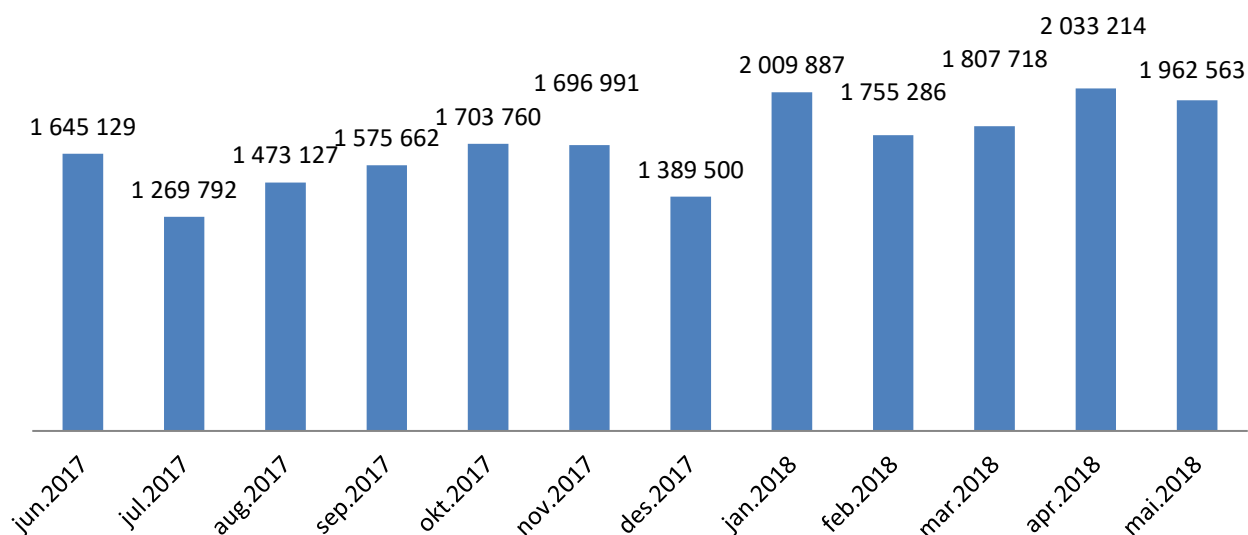

# Månedstatistikk for mai 2018

## Besøk siste 12 måneder

Besøk denne måneden	Forrige måned	Samme måned i fjor
1 962 563	2 033 214	1 610 603

## Besøk per dag