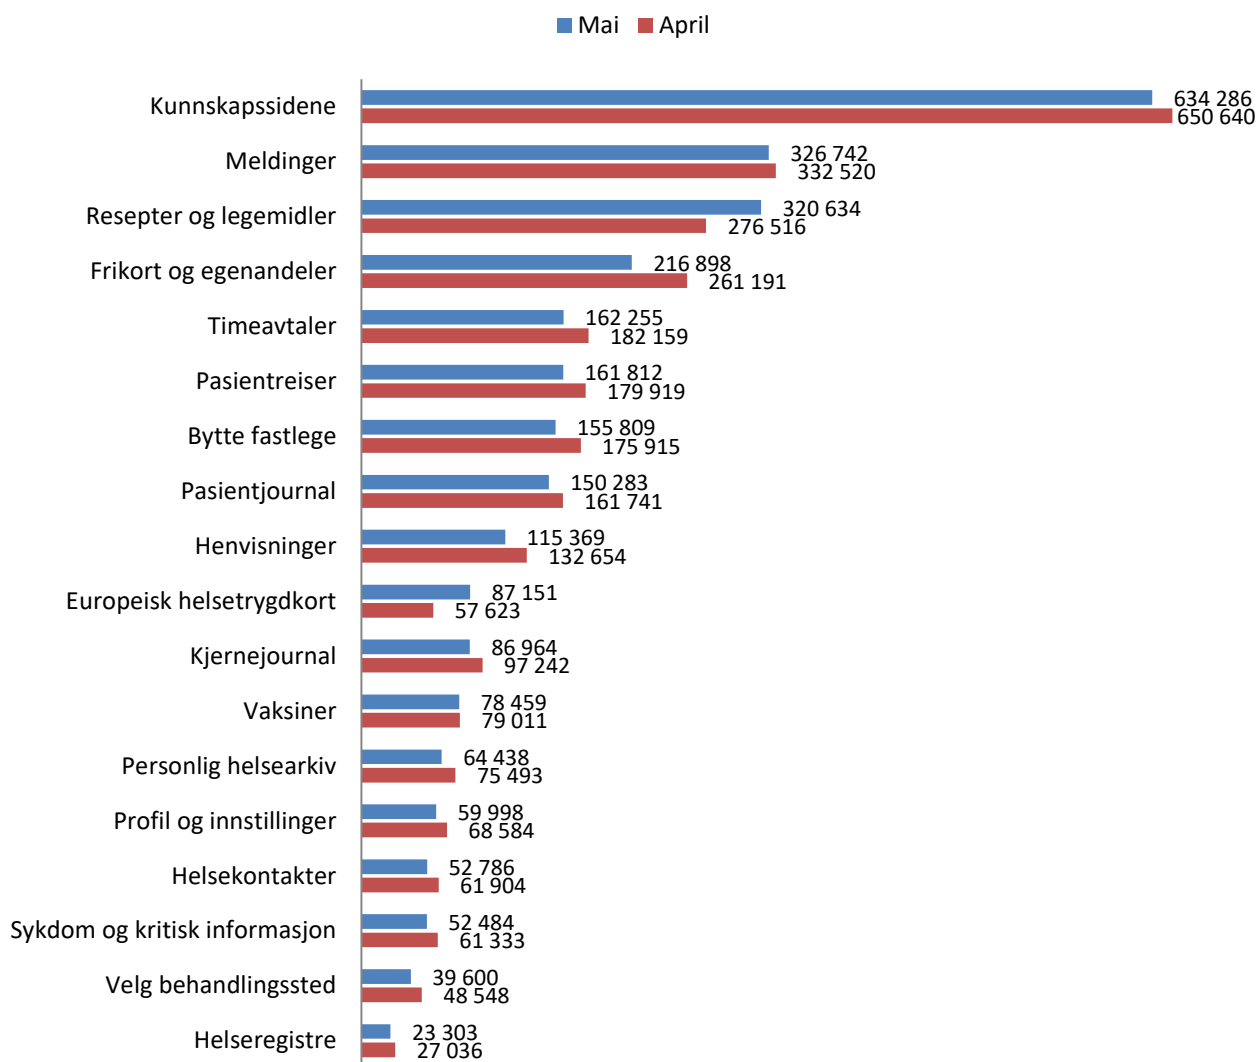

## Besøk siste 12 måneder

Besøk denne måneden	Forrige måned	Samme måned i fjor
1 962 563	2 033 214	1 610 603

## Besøk per dag

## Besøk per tjeneste

*Merk: Samme besøk kan være innom flere tjenester, så tallene ovenfor kan ikke slås sammen. Hver tjeneste omfatter både åpne og innloggede sider.*