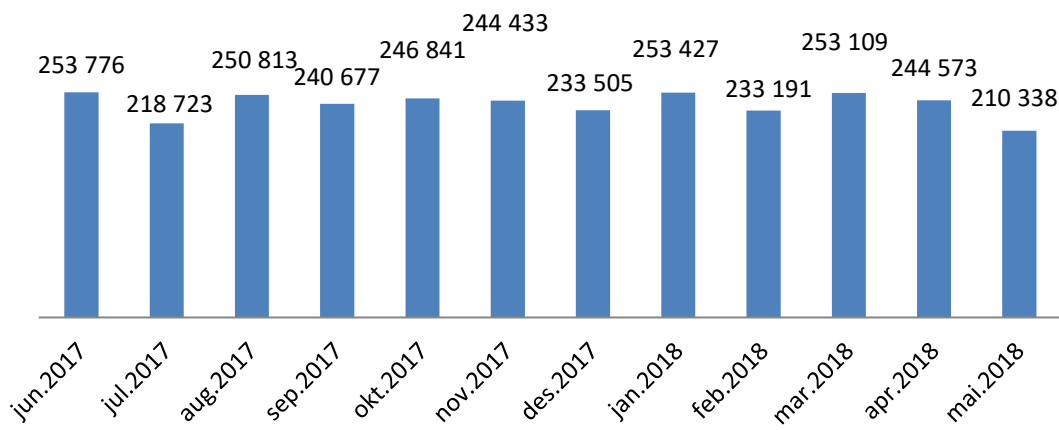

mineresept.no